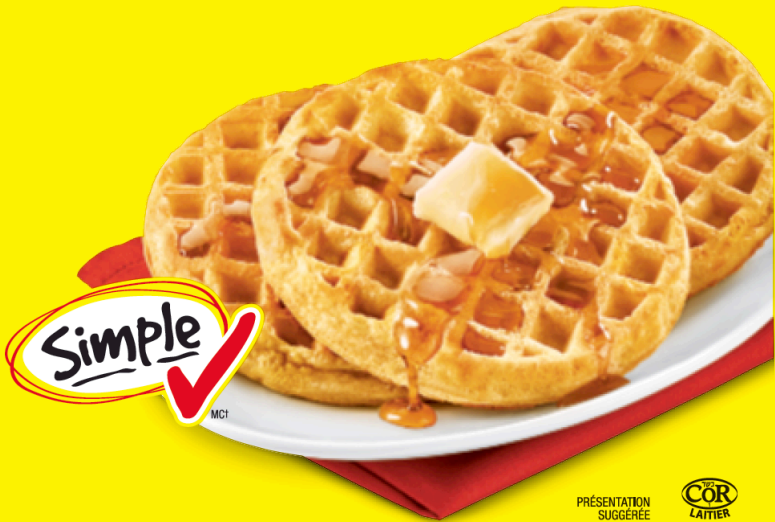

PRÉSENTATION
SUGGÉRÉE

UPC: 060383987664