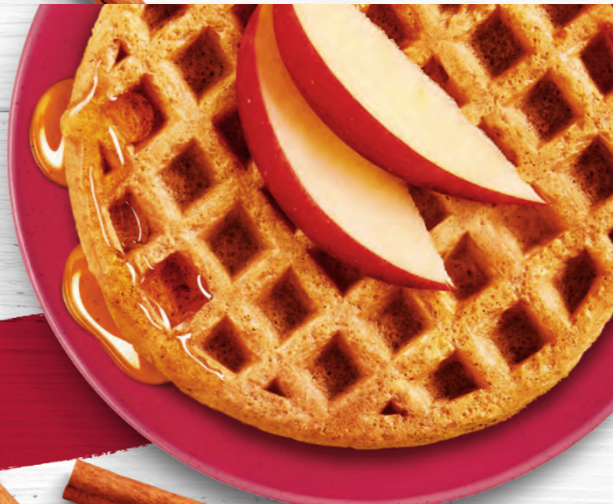

GAUFRES

SANS ARÔMES NI COLORANTS ARTIFICIELS
SANS AGENTS DE CONSERVATION AJOUTÉS

CANNELLE

280 g U^D GARDER CONGELÉ
PHOTO AGRANDIE • PRÉSENTATION SUGGÉRÉE

CALORIES	LIPIDES	SUCRES	SODIUM
210	7 g 9%*	5 g 5%*	310 mg 13%*

*Valeur quotidienne
pour 2 gaufres (70 g)