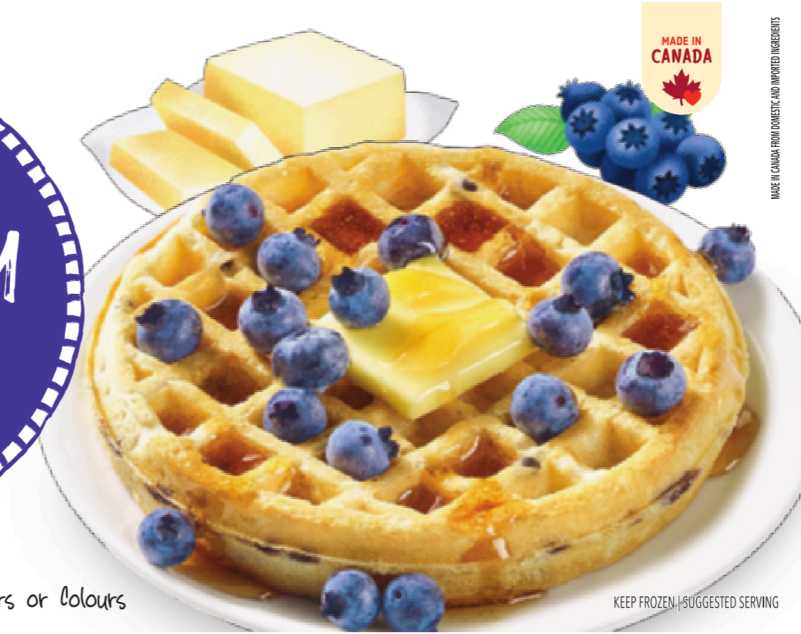

Selection^{TM}

BLUEBERRY
Waffles

280 g **8** WAFFLES

Naturally flavoured
No Artificial Flavours or Colours

MADE IN CANADA

KEEP FROZEN | SUGGESTED SERVING

Selection^{TM}

Gaufres aux
BLEUETS

280 g **8** GAUFRES

Aromatisées naturellement
Sans arômes ni colorants artificiels