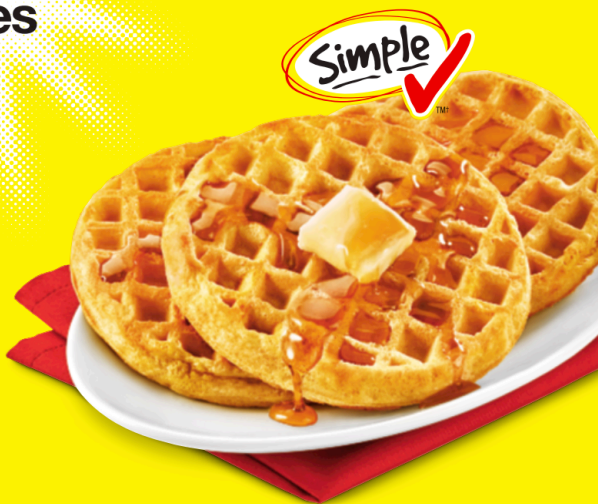

no name® sans nom®

original waffles
gaufres nature

BEST BEFORE/MEILLEUR AVANT

no name®

original waffles

16

WAFFLES

560 g