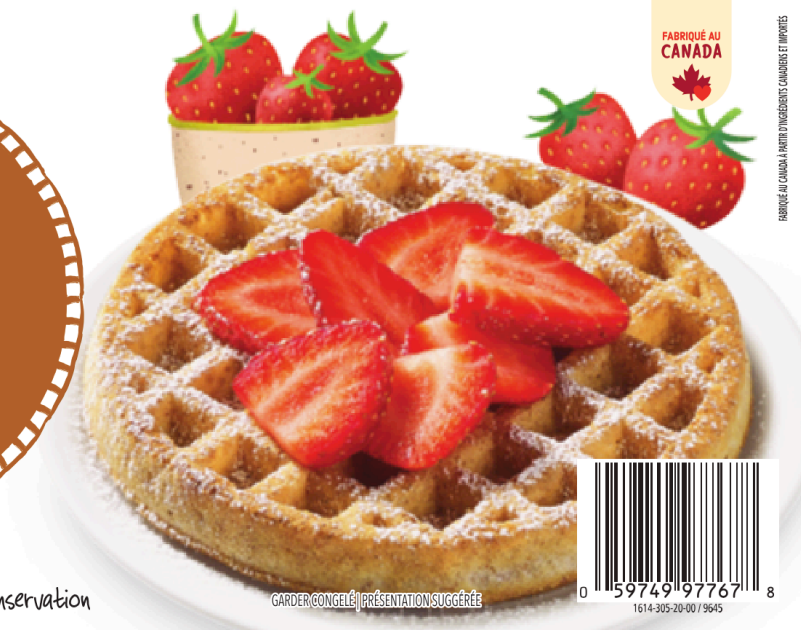

FABRIQUÉ AU CANADA

GARDER CONGELÉ | PRÉSENTATION SUGGÉRÉE

UPC: 059749977678